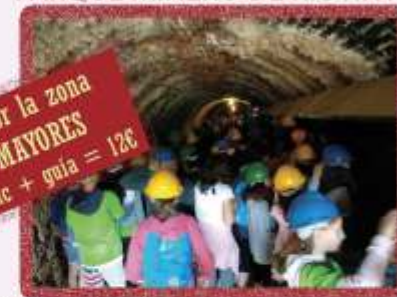

Excursiones por la zona
CUMBRES MAYORES
Entrada + picnic + guía = 12€

Visitas:

1- Museo Minero y Casa 21+ Peña de Hierro + picnic + bus permanente + entrada + guía = 18€

2- Museo Minero y Casa 21+ Ferrocarril minero + picnic + bus permanente + entrada + guía = 22€

3- Museo Minero y Casa 21+ Peña de Hierro + Ferrocarril minero + picnic + bus permanente + entrada + guía = 28€

Requisitos:

* Las excursiones se realizarán el último día del campamento.

* Precios estimados para grupo de 40 en adelante.

* Consultar condiciones.

¡¡ QUE INCLUYE !!

- TE REGALAMOS EL DESPLAZAMIENTO IDA Y VUELTA EN BUS (DESDE SEVILLA)
- ALOJAMIENTO EN CABAÑAS CON BAÑO INTERIOR
- PENSIÓN COMPLETA (DESAYUNO, ALMUERZO, MERIENDA Y CENA)
- PROGRAMA DE ACTIVIDADES SEGÚN LOS DÍAS CONTRATADOS
- MONITORES TUTORES DE ACTIVIDADES, SOCORRISTA Y COORDINACIÓN
- MATERIAL DE ACTIVIDADES
- SEGURO DE VIAJE Y R.C.
- CONSULTORIO MÉDICO 24H A TAN SÓLO 3KMS
- REGALOS PARA TODOS LOS ALUMNOS.
- REUNIONES CON LOS PADRES PARA RESOLVER DUDAS SOBRE EL VIAJE FIN DE CURSO O EXCURSIONES (DE OCTUBRE A MARZO)

¡SÍGUENOS EN NUESTRAS REDES SOCIALES Y ENTÉRATE DE TODO LO QUE HACEMOS!

LAS CABAÑAS DE BUFFALOS

BUFFALOS_AVENTURA

@BUFFALOS10